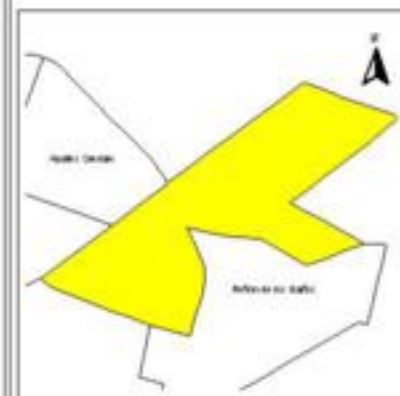

EVALUA DF
Consejo de Evaluación del
Desarrollo Social del
Distrito Federal

ÍNDICE DE DESARROLLO SOCIAL

Delegación: Venustiano Carranza
Colonia: Pensador Mexicano
Grado de desarrollo: Bajo

Grado de Desarrollo Social

-  Muy bajo
-  Bajo
-  Medio
-  Alto
-  Sin dato

0.02 0 0.02 0.04 Kilómetros

Fuente: Elaboración propia con datos de Seduvi e INEGI